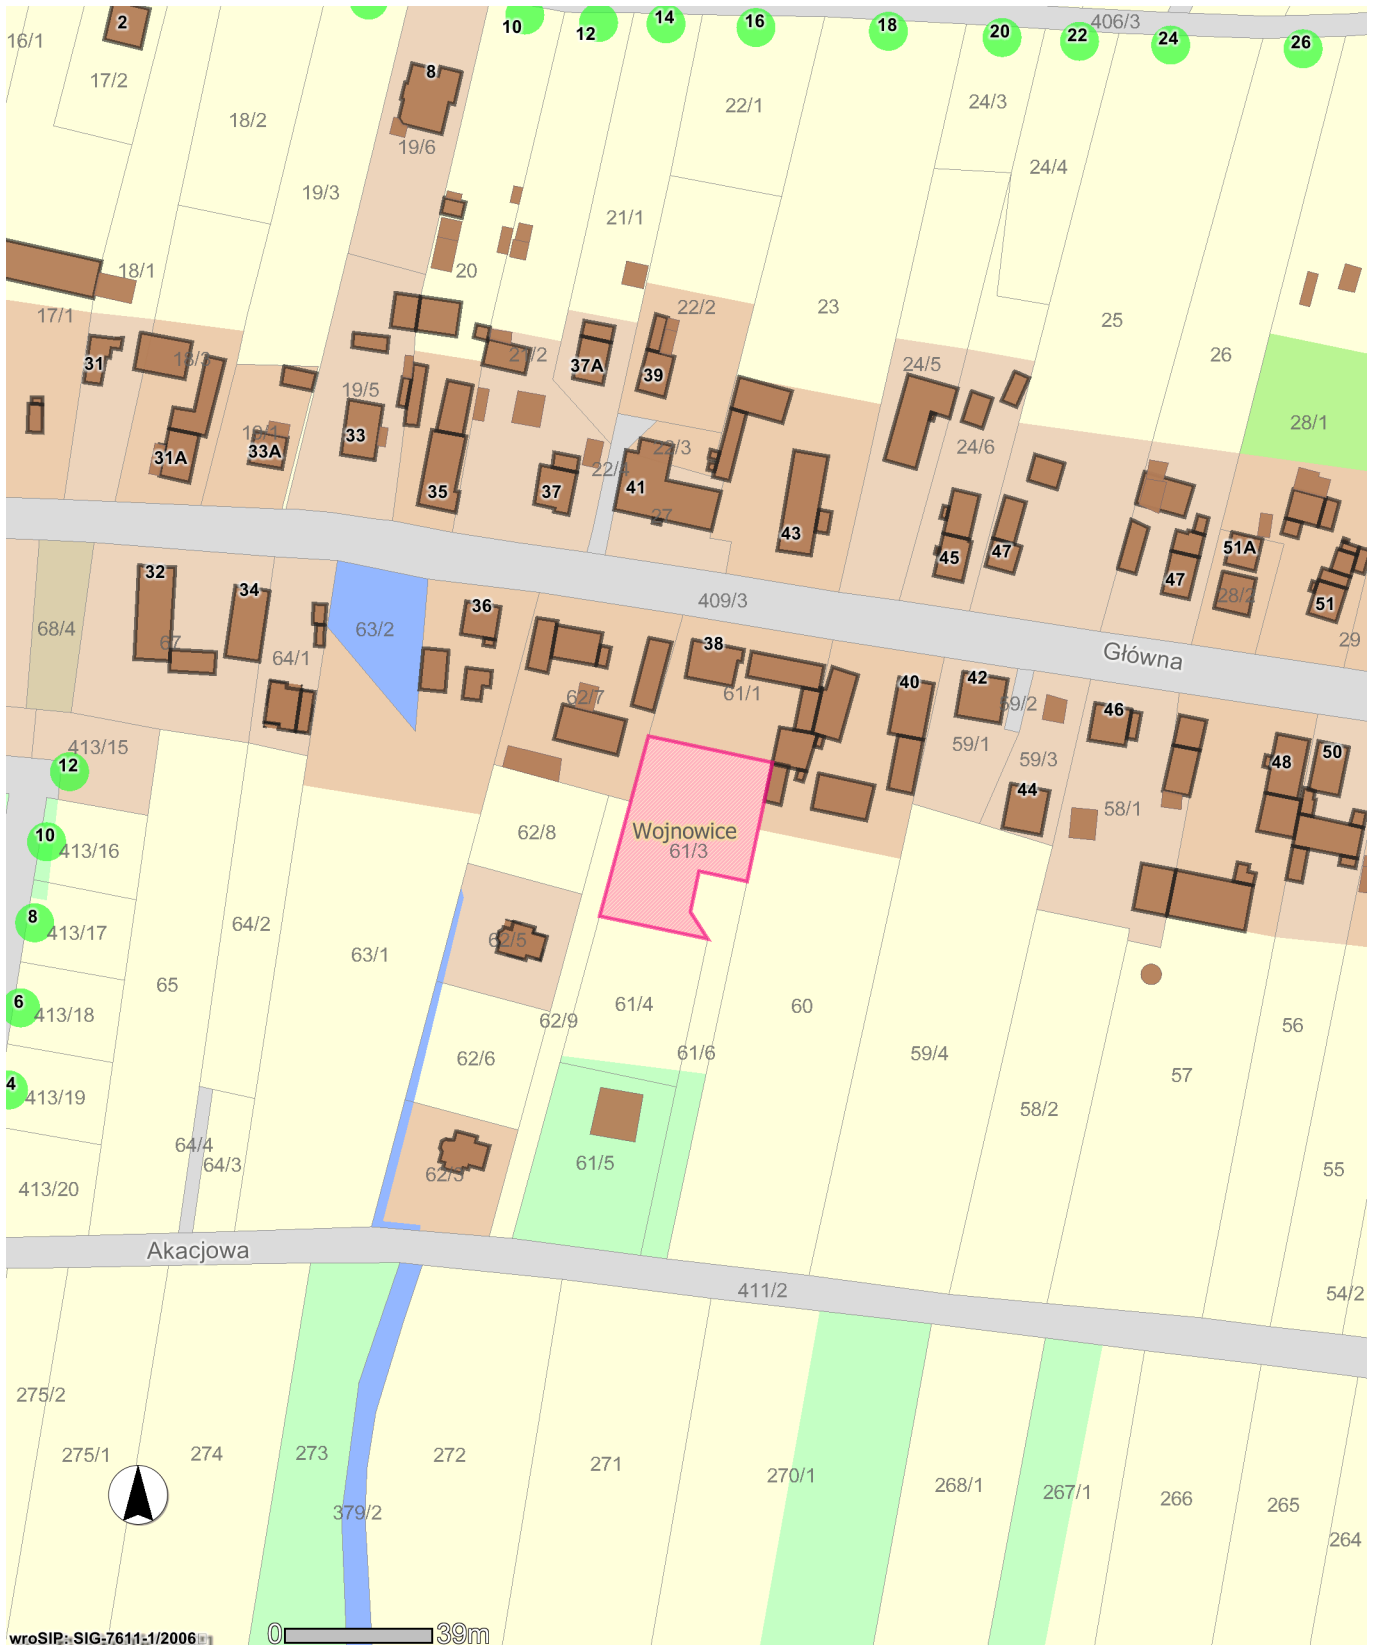

wroSIP

Data : 16.09.2010 Skala 1 : 2000