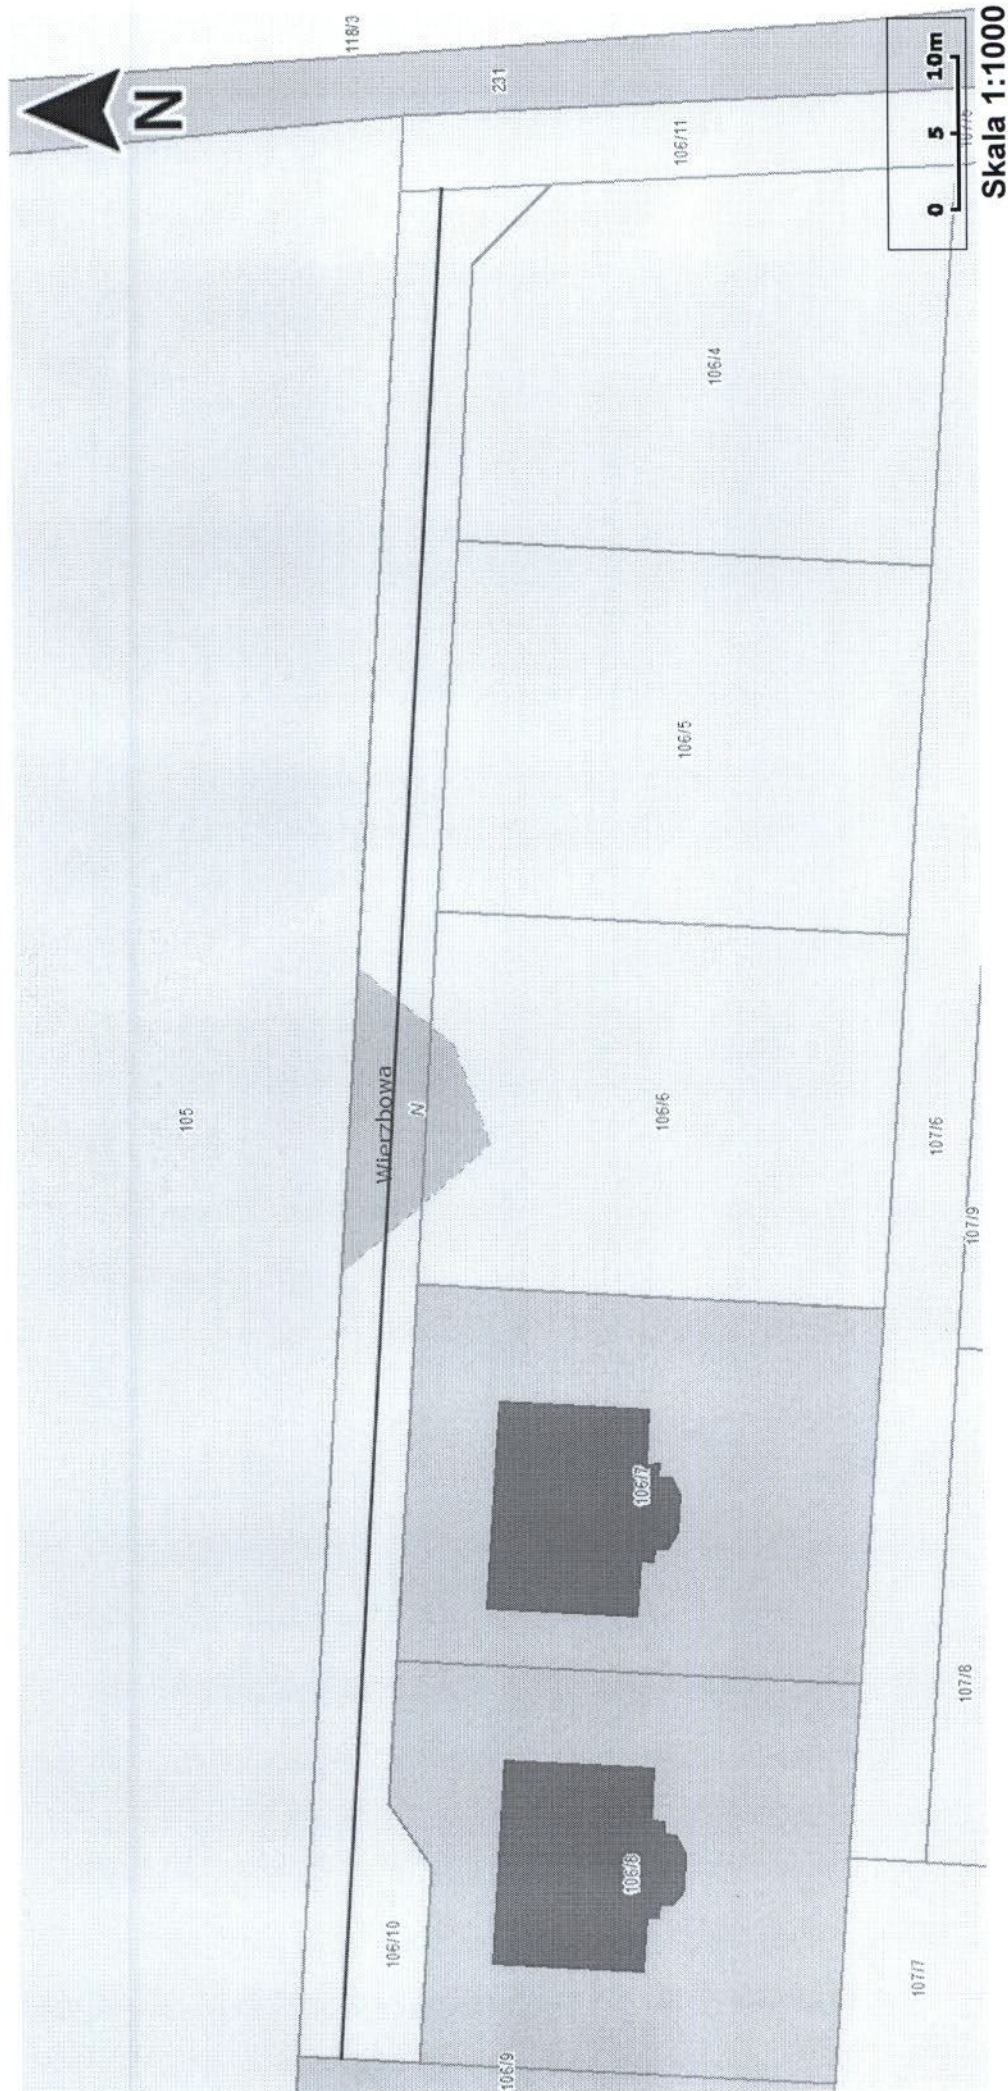

Województwo: dolnośląskie
Powiat: wrocławski
Gmina: Czernica
Obręb: DOBRZYKOWICE

Załącznik nr 2

Uchwała Rady Gminy Czernica
nr ~~XXVI/245/2013~~
z dnia ~~24 maja 2013 r.~~