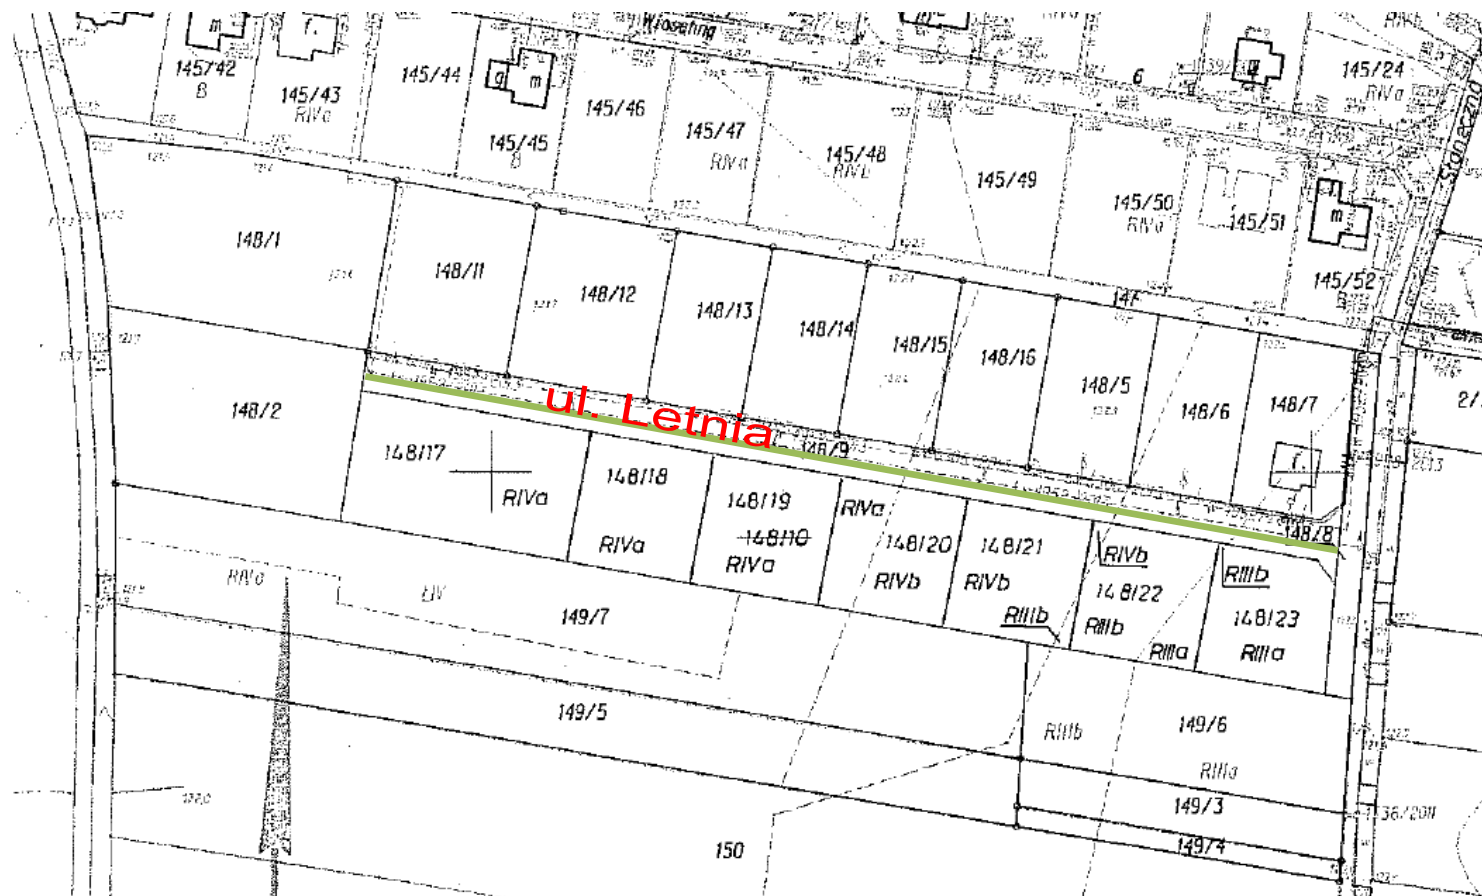

Województwo: dolnośląskie
Powiat: wrocławski
Gmina: Czernica
Obręb: Nadolice Małe

Załącznik nr 3

Uchwała Rady Gminy Czernica
nr XXXVIII/352/2014
z dnia 25 sierpnia 2014 r.