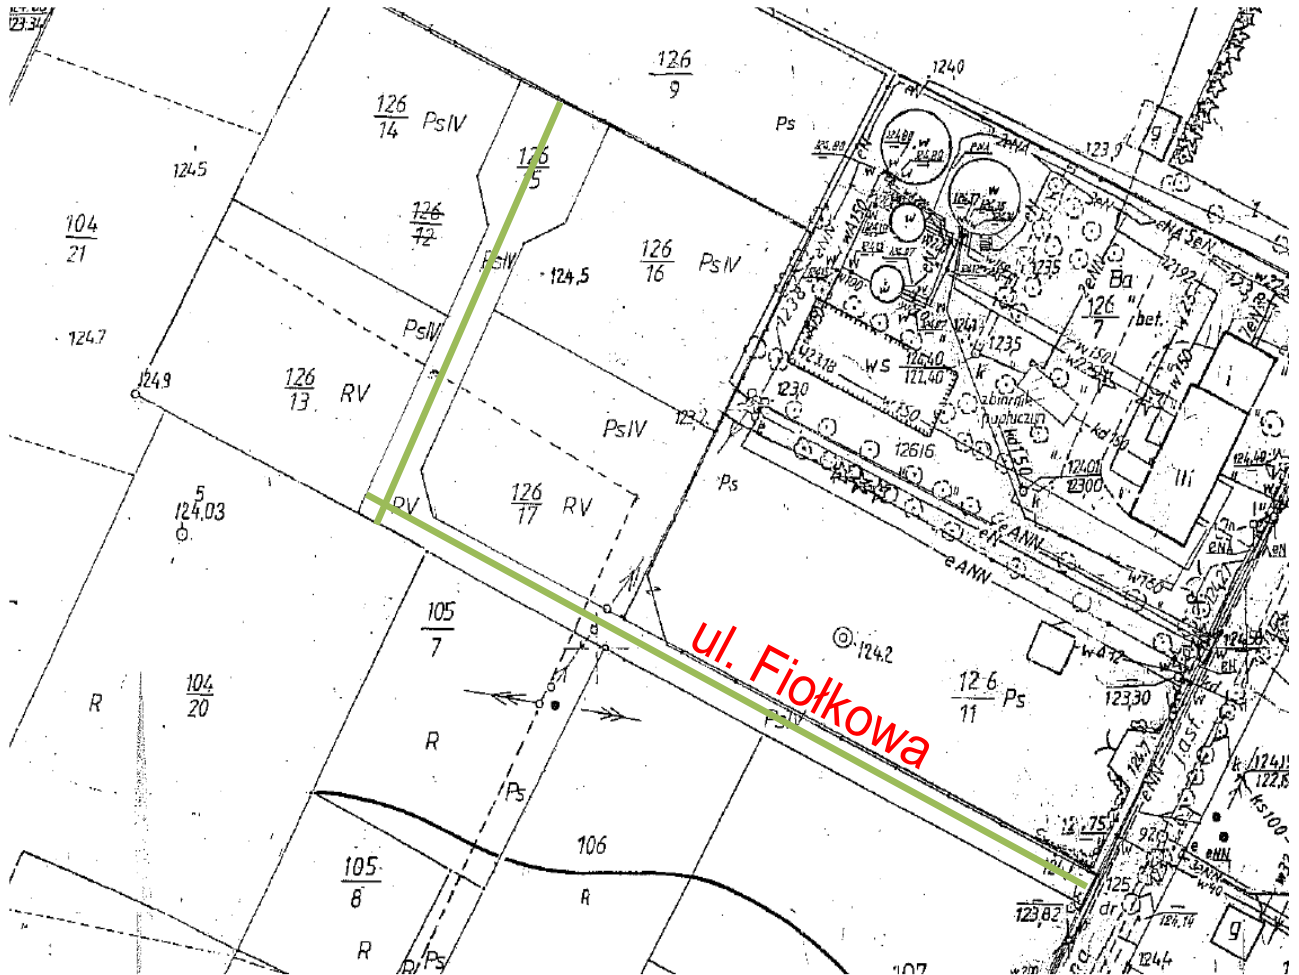

Województwo: dolnośląskie
Powiat: wrocławski
Gmina: Czernica
Obręb: Nadolice Wielkie

Załącznik nr 4

**Uchwała Rady Gminy Czernica
nr XXXVIII/352/2014
z dnia 25 sierpnia 2014 r.**