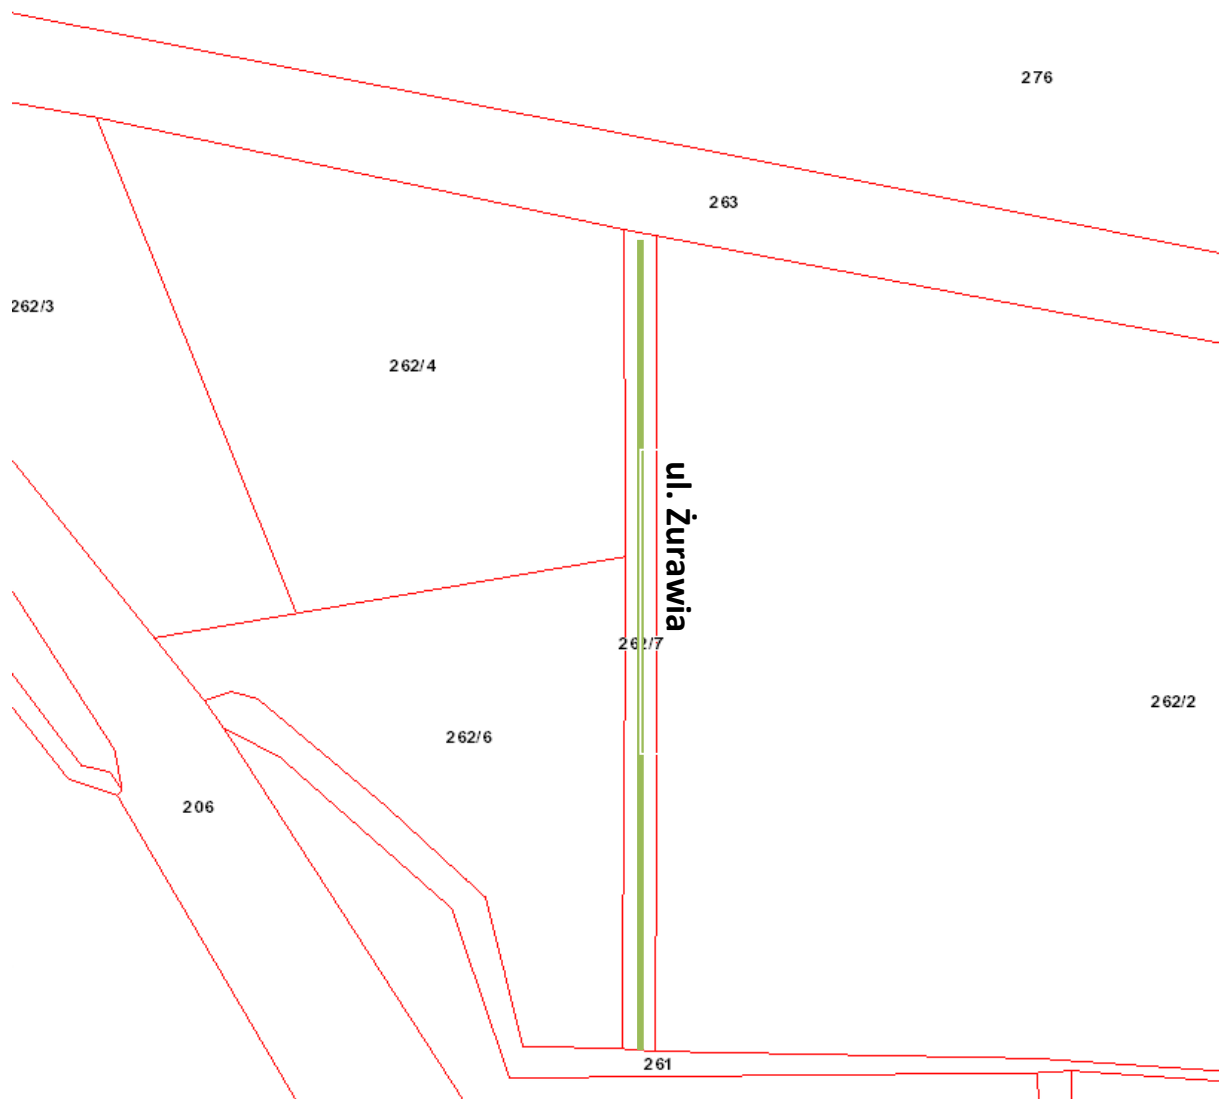

Województwo: dolnośląskie
Powiat: wrocławski
Gmina: Czernica
Obręb: Dobrzykowice

Załącznik nr 1

**Uchwała Rady Gminy Czernica
nr XXXVIII/352/2014
z dnia 25 sierpnia 2014 r.**