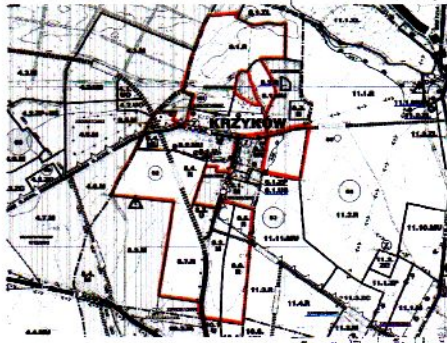

MIJSCOWY PLAN ZAGOSPODAROWANIA PRZESTRZENNEGO WSI KRZYKÓW, GMINA CZERNICA

SKALA 1:2000

Załącznik nr 1 do Uchwały
nr XXXIV/222/2010
Rady Gminy Czernica
z dnia 29.04.2010