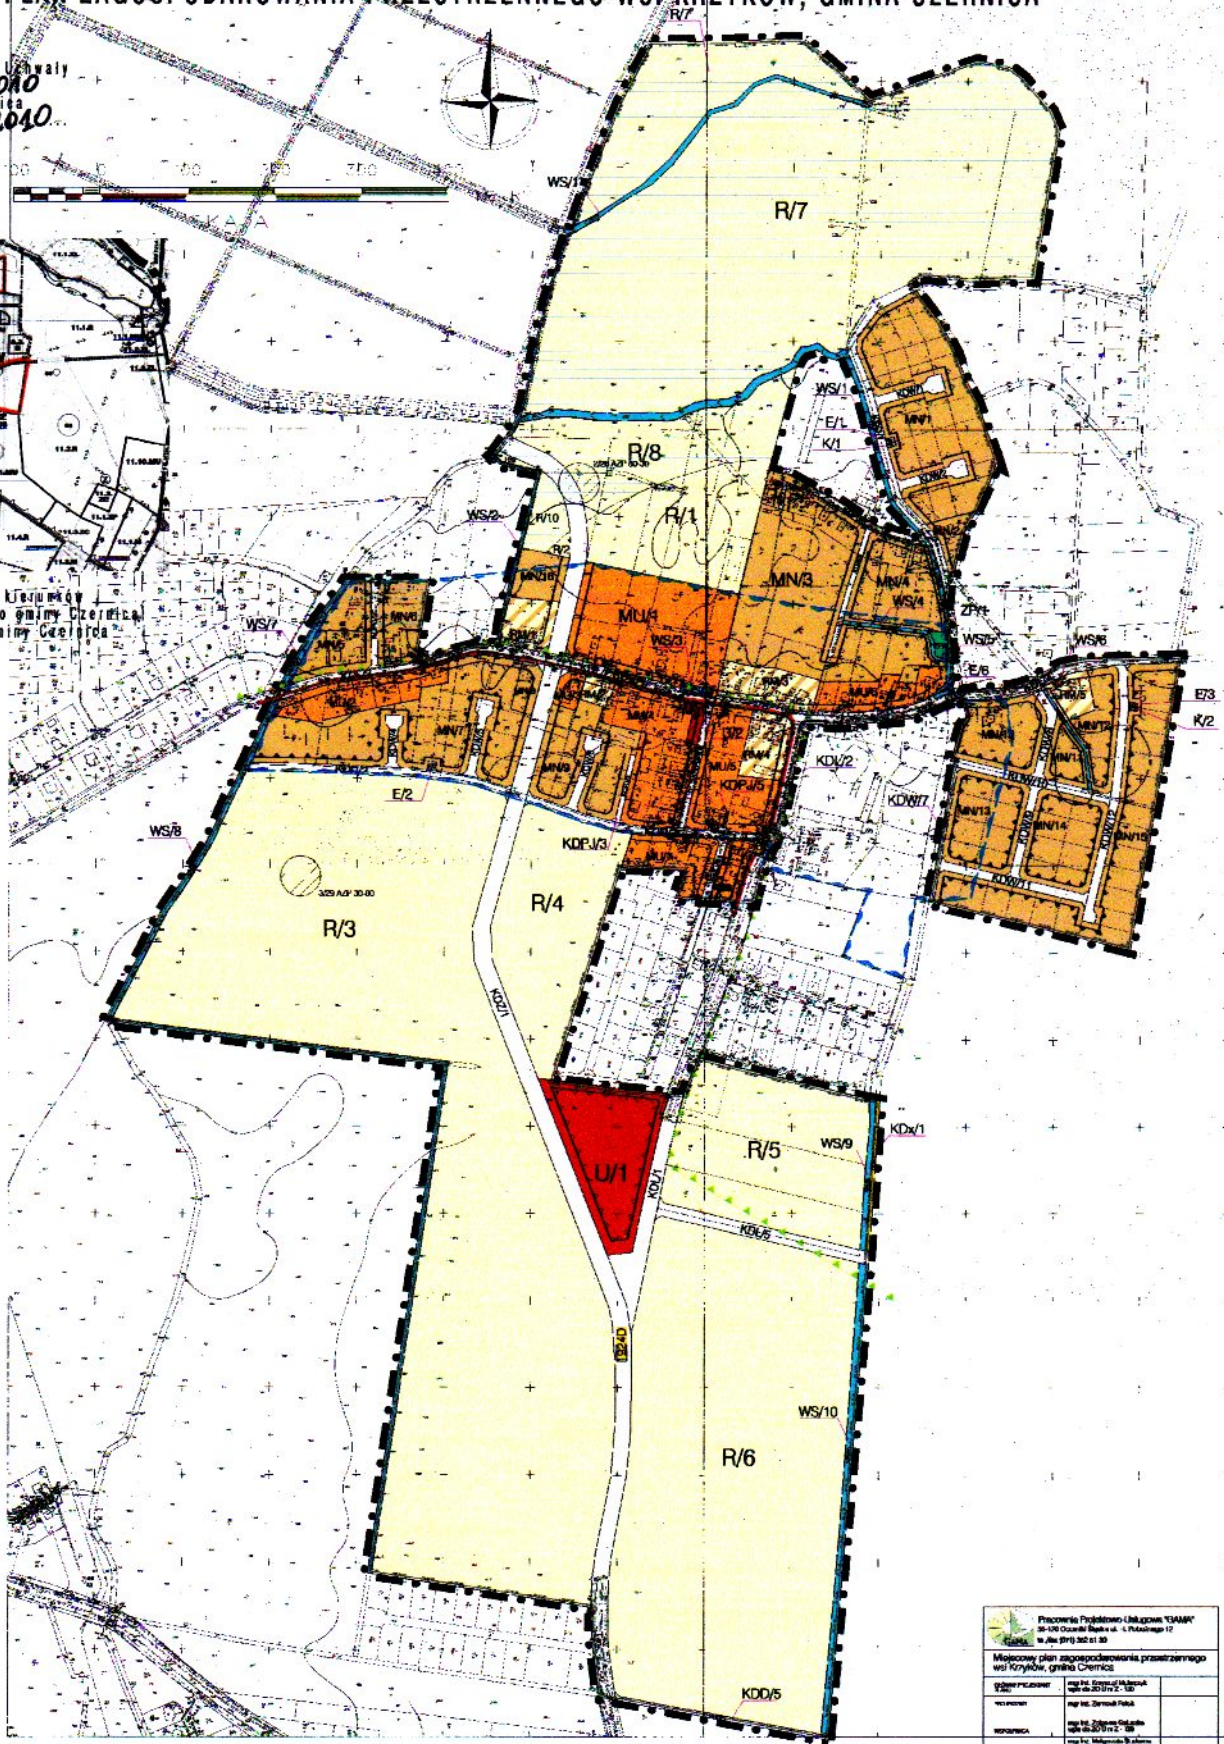

LEGENDA

CZERNICA OGÓLNE

----- Granice wyznaczone miejscowym planem zagospodarowania przestrzennego

----- Linie rozgraniczające tereny o różnym przeznaczeniu lub różnych warunkach zagospodarowania

----- Określenie linii zabudowy

----- Wyznaczenie linii zabudowy

----- Przewodny podział na działki indywidualne

----- Linie stref funkcyjnych

BN Tereny zabudowy mieszkaniowej jednorodzinnej

MU Tereny zabudowy mieszkaniowej z wyodrębnieniem usług

U Tereny usług

ZP Tereny celów specjalnych

WS Tereny zielonkowe i zielone

R Tereny rekreacyjne

RM Tereny rekreacyjne rozrywkowe

KDZ Tereny dróg publicznych - ulicy skrajnej

KDL Tereny dróg publicznych - ulicy lokalnej

KDD Tereny dróg publicznych - ulicy ogólniej

KDPL Tereny dróg publicznych - dróg placu (zjazd)

KDZW Tereny dróg rowerowych

KDk Ciągi piesze

E Tereny zielonkowe techniczne

E Tereny urządzeń elektroenergetycznych

--- Linie stref elektroenergetycznych talerzowych

K Tereny urządzeń komunalnych

Ekskawy skrajny do urządzeń inżynierskich

Stacja "T" skrajny inżynierskich

Stacja "M" skrajny archeologiczny

Wskazywano miejsce na stanowiska radiotelefonu

Stwierdzenia archeologiczne

Stwierdzenia inżynierskie

Granice powiatowe: Działka Osiedlowa Czernica "Dzielnica Wisków"

Granice zabudowy przewidzianej w BZP 1997 roku