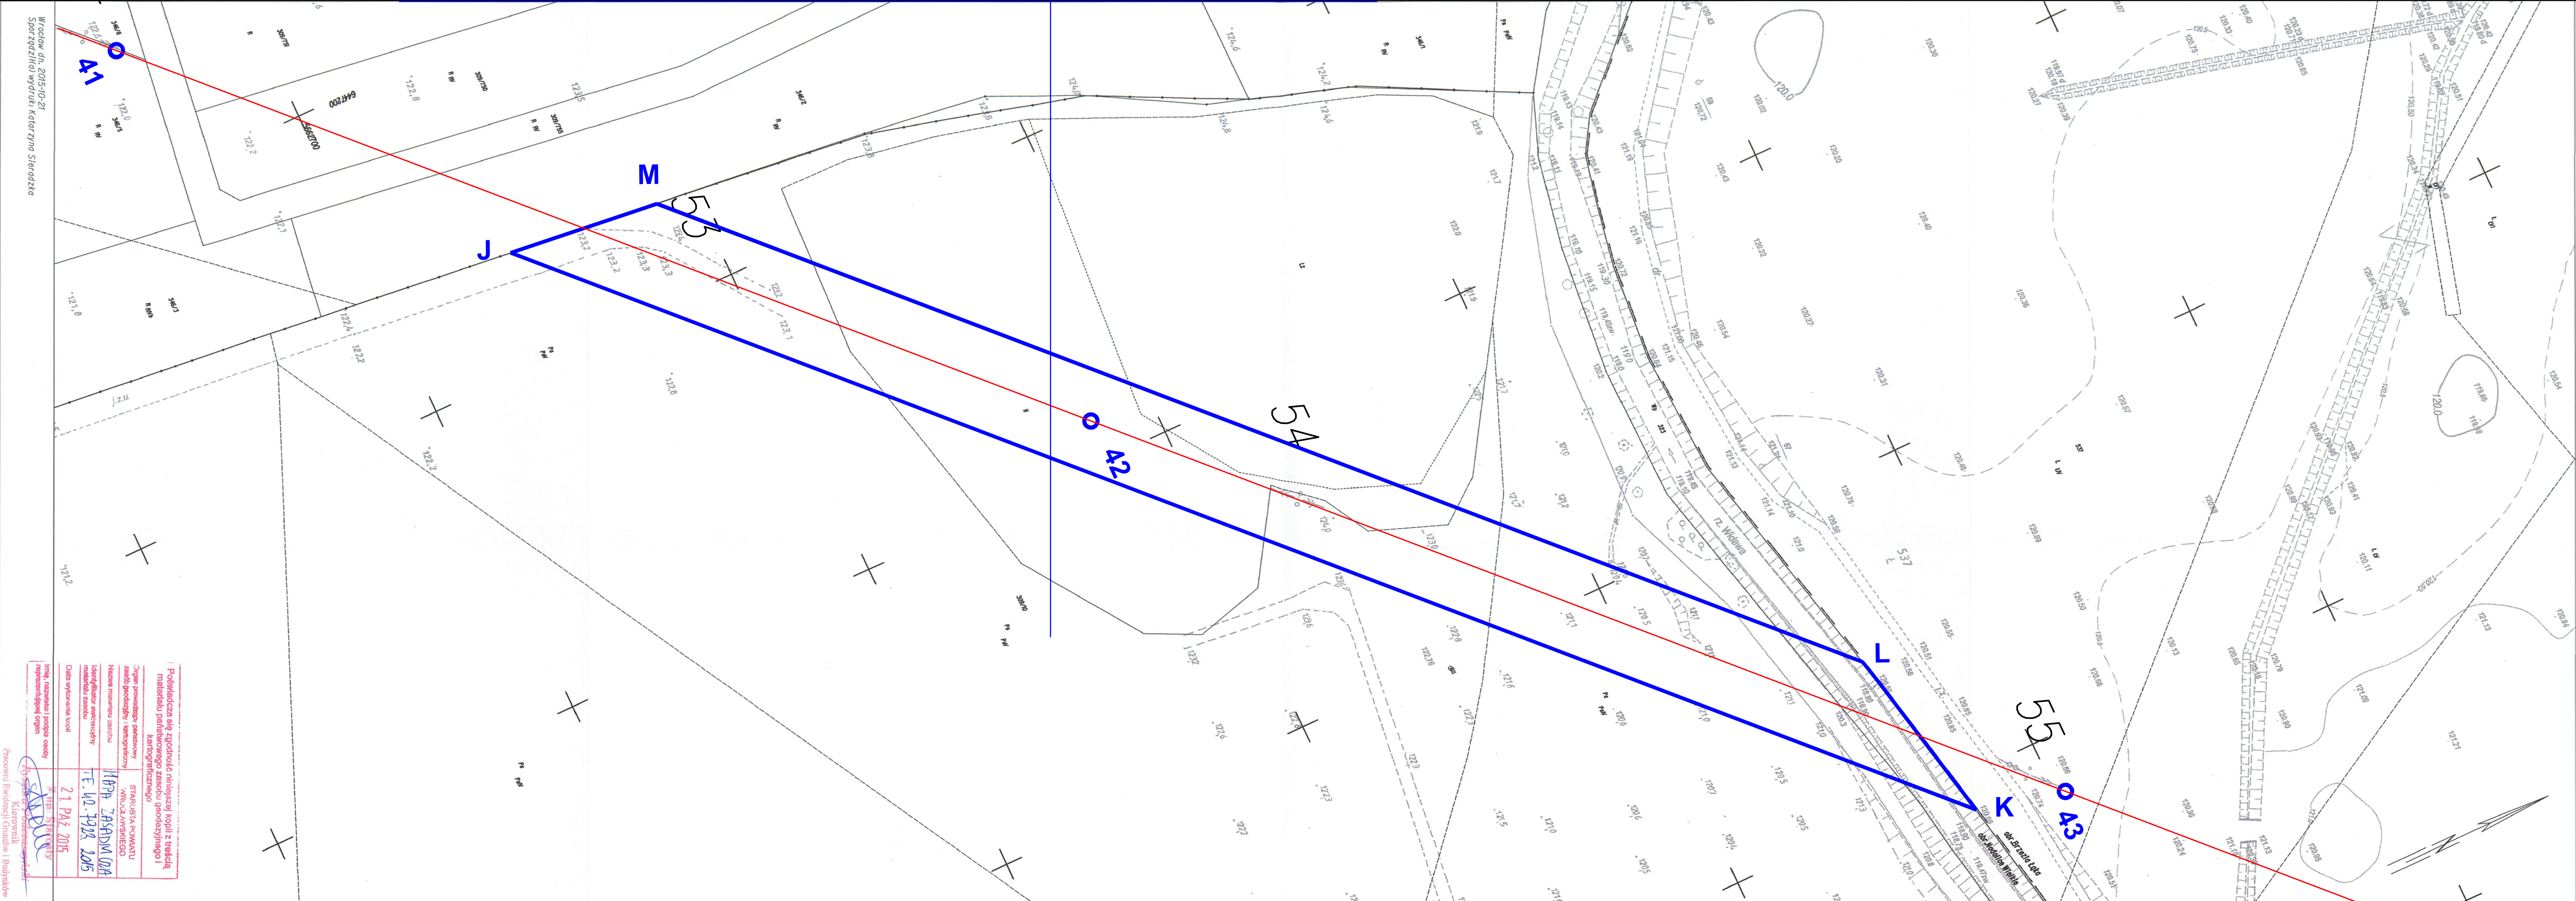

MAPA ZASADNICZA

SKALA 1:1000

Podkreślona się zgodność niniejszej kopii z treścią materiału planimetrycznego zasobu geodezyjnego i kartograficznego

Typ planu: plan sytuacyjny	STANISŁAW KOMARU
Nazwa numerowa zasobu: 1479	WROCŁAWSKIEGO
Identyfikator archiwalny: 1479	1479
Identyfikator aktualny: 1479	1479
Data wykonania: 21 Paź 2015	

Wrocław, dn. 2015-10-21  
Sporządził: wydział: Kartażyna Starostwa