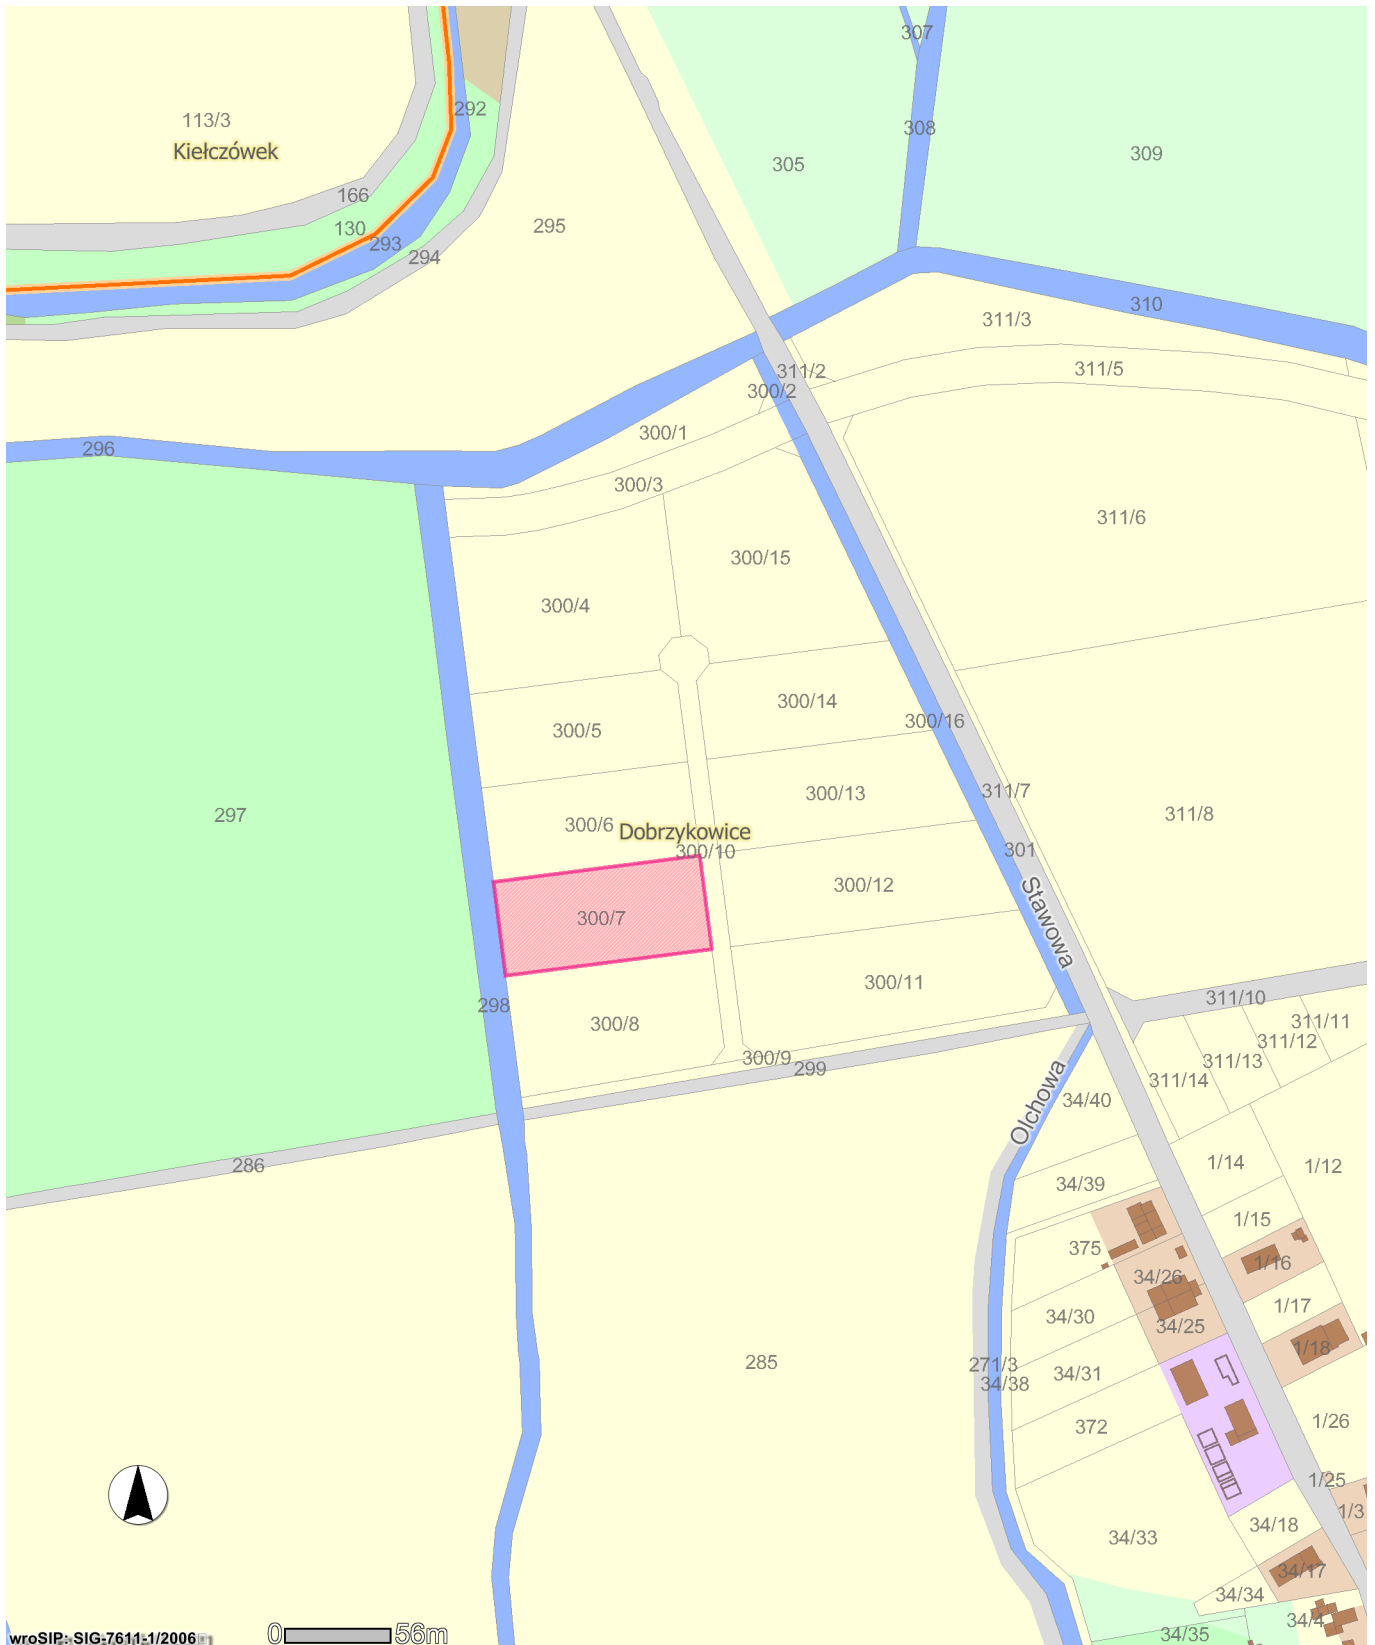

wroSIP

Data : 15.02.2011 Skala 1 : 4000