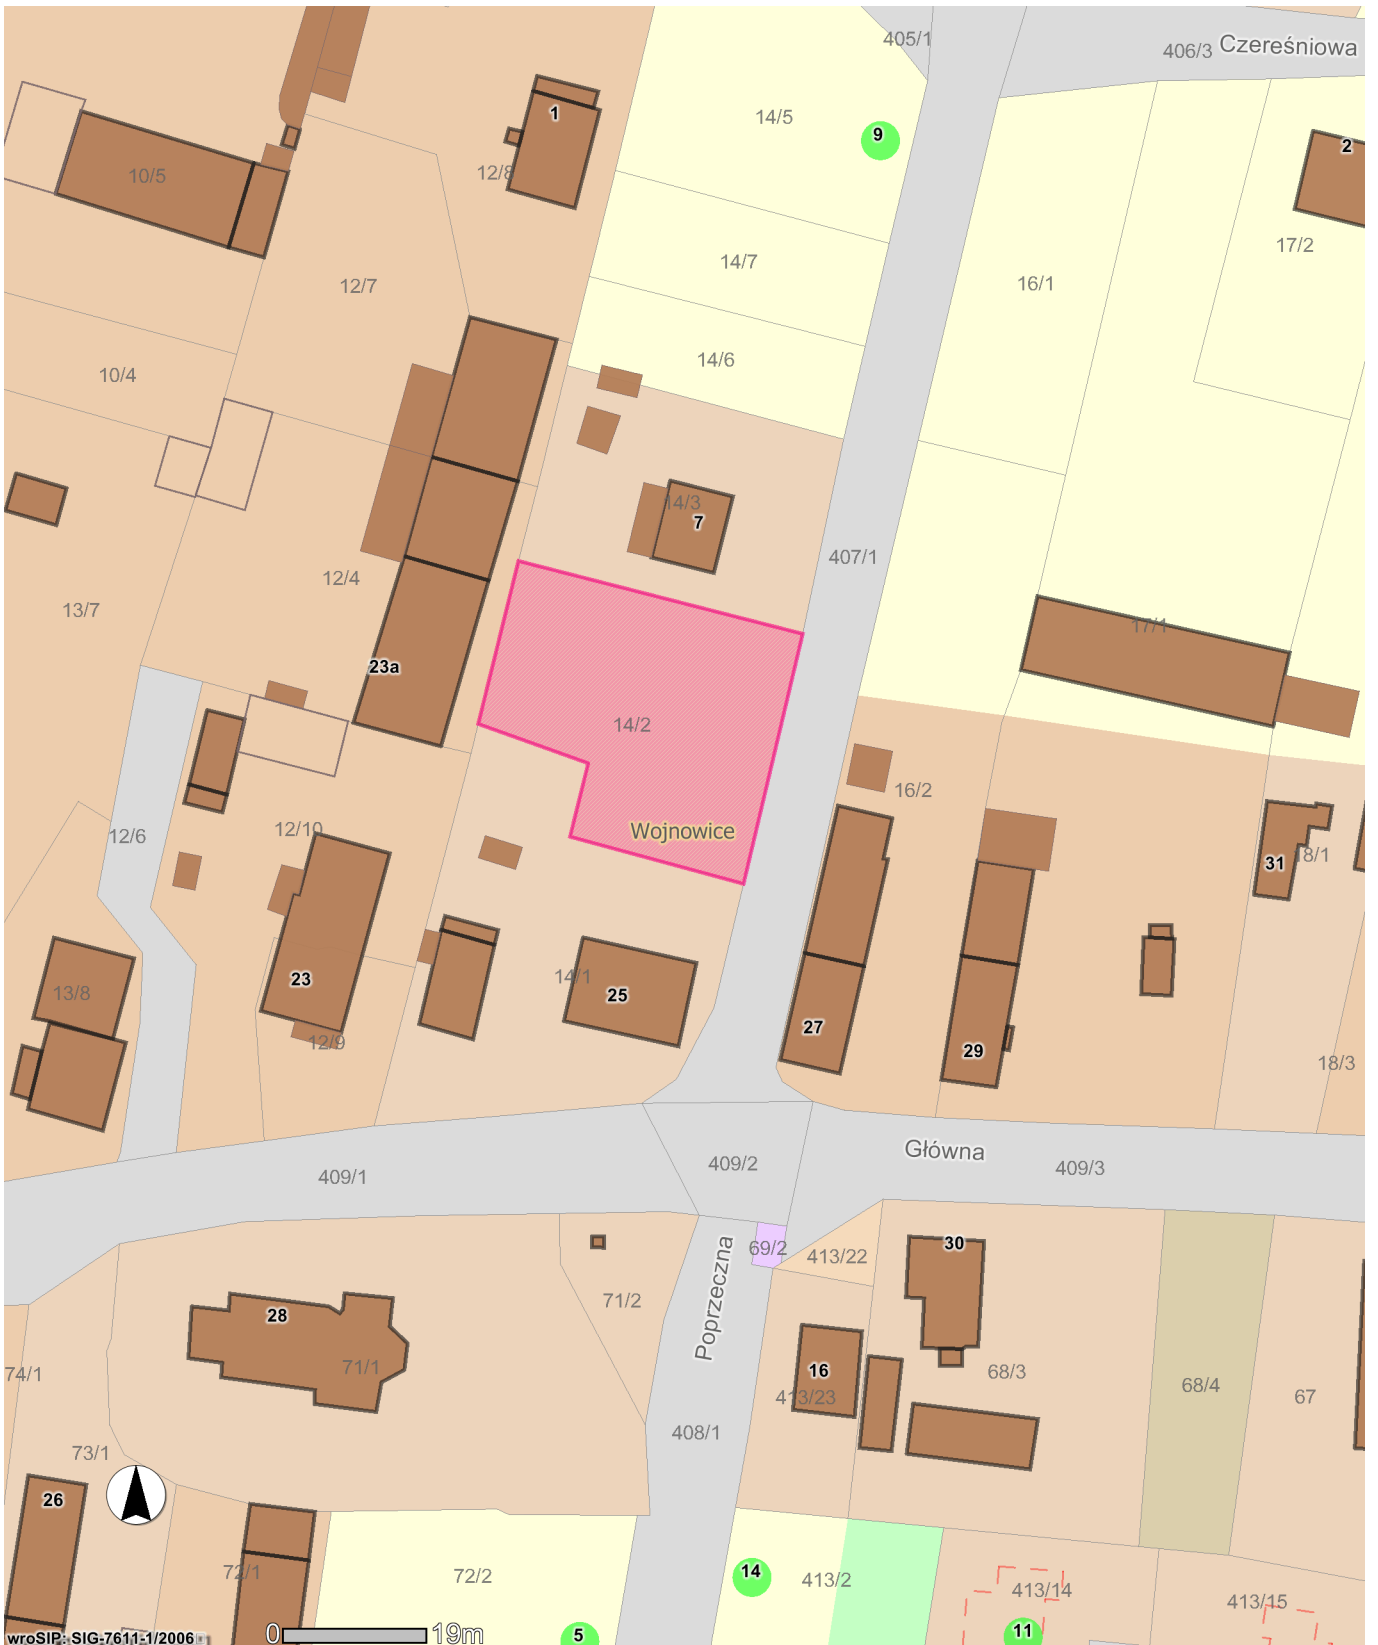

wroSIP

Data : 24.05.2011 Skala 1 : 1000