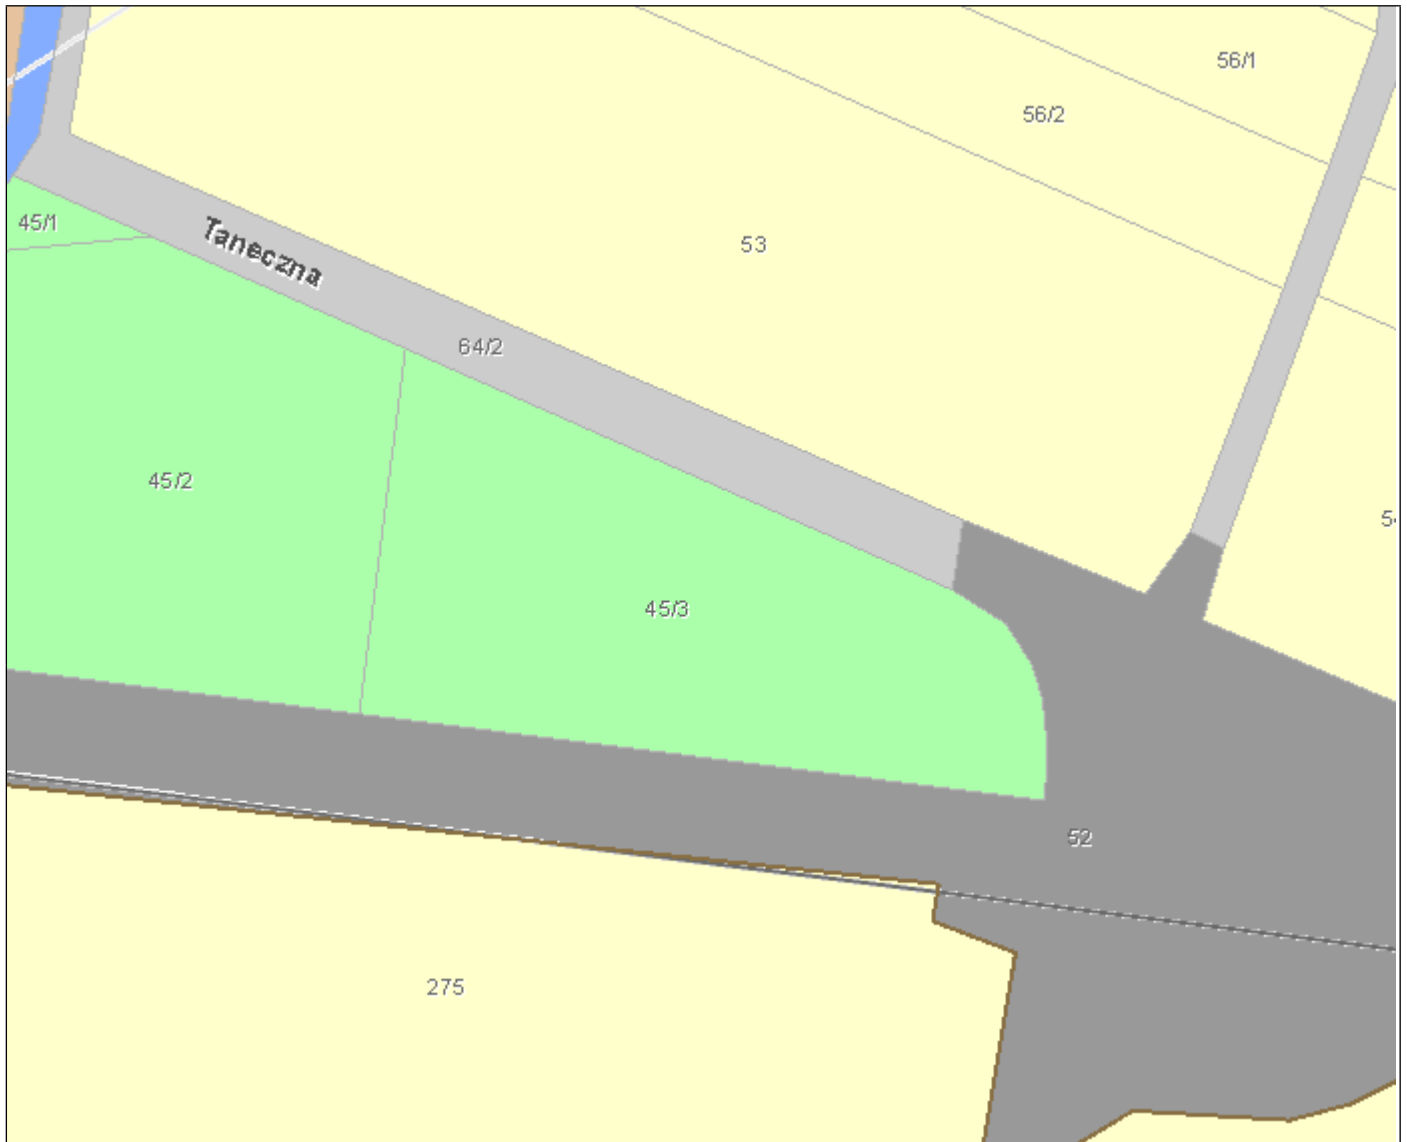

Wyszukane działki

Numer działki	Powierzchnia	Obręb	Numer KW	Numer JR
45/3	3138	Nadolice Małe	KW32220	G.1