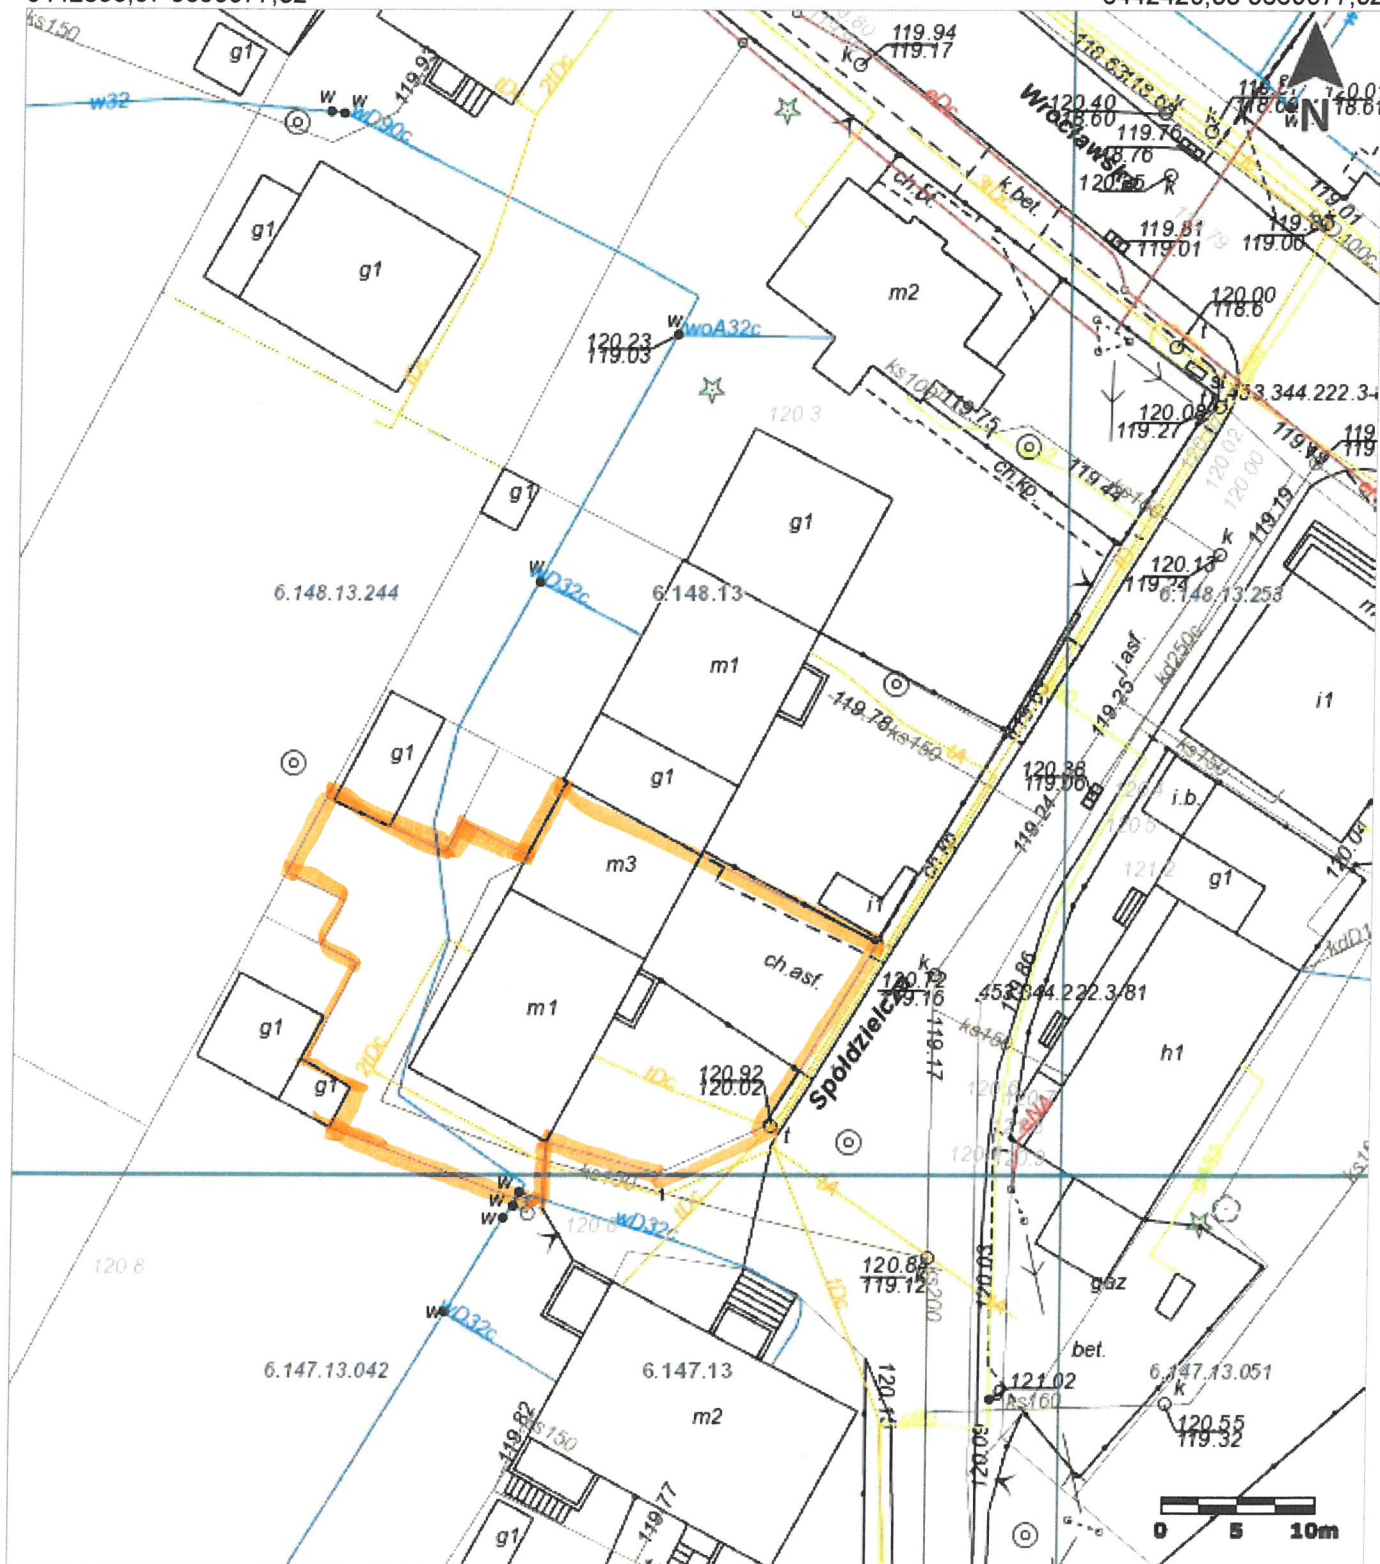

Kamieniec Wrocławski ul. Spółdzielcza 4/6/8 działka 489/1

6442330,37 5660077,32

6442420,33 5660077,32

6442330,37 5659974,13

6442420,33 5659974,13

**Uwaga:** Ten wydruk ma charakter wyłącznie poglądowy i w żadnym razie nie może być traktowany jako dokument oficjalny.