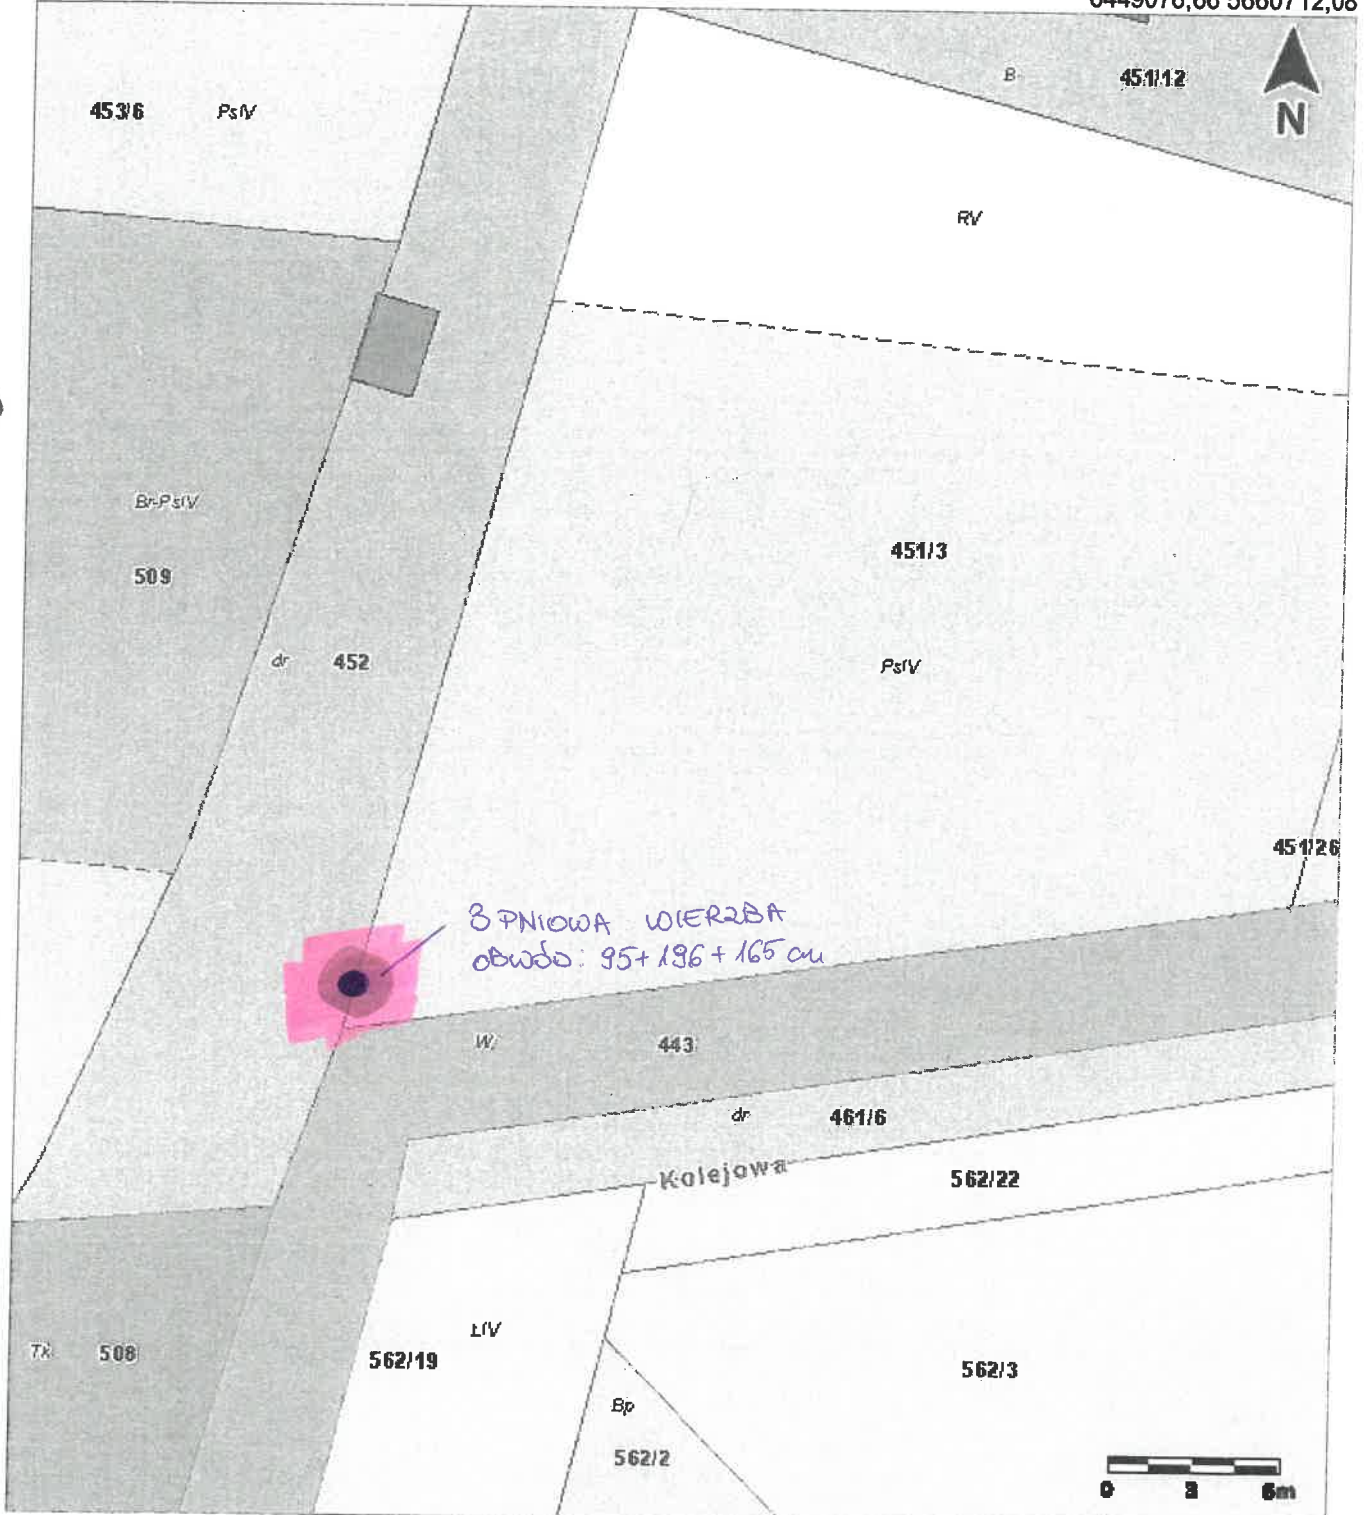

Mapa:
Moduł ogólny

1:250

CHRZĄSTAWA
MAŁA

6449031,68 5660712,08

6449076,66 5660712,08

6449031.68 5660660.49

6449076.66 5660660.49

Mapa: Moduł ogólny

RATOWICE

6448418,23 5655813,43

6448508,19 5655813,43

6448418,23 5655710,25

6448508,19 5655710,25

Uwaga: Ten wydruk ma charakter wyłącznie poglądowy i w żadnym razie nie może być traktowany jako dokument oficjalny.

© 2015 GISPartner, Wszystkie prawa zastrzeżone.

Mapa:
Moduł ogólny

1:500

CZERNICA

6446551,74 5657197,59

6446641,70 5657197,59

6446551.74 5657094.40

6446641.70 5657094.40