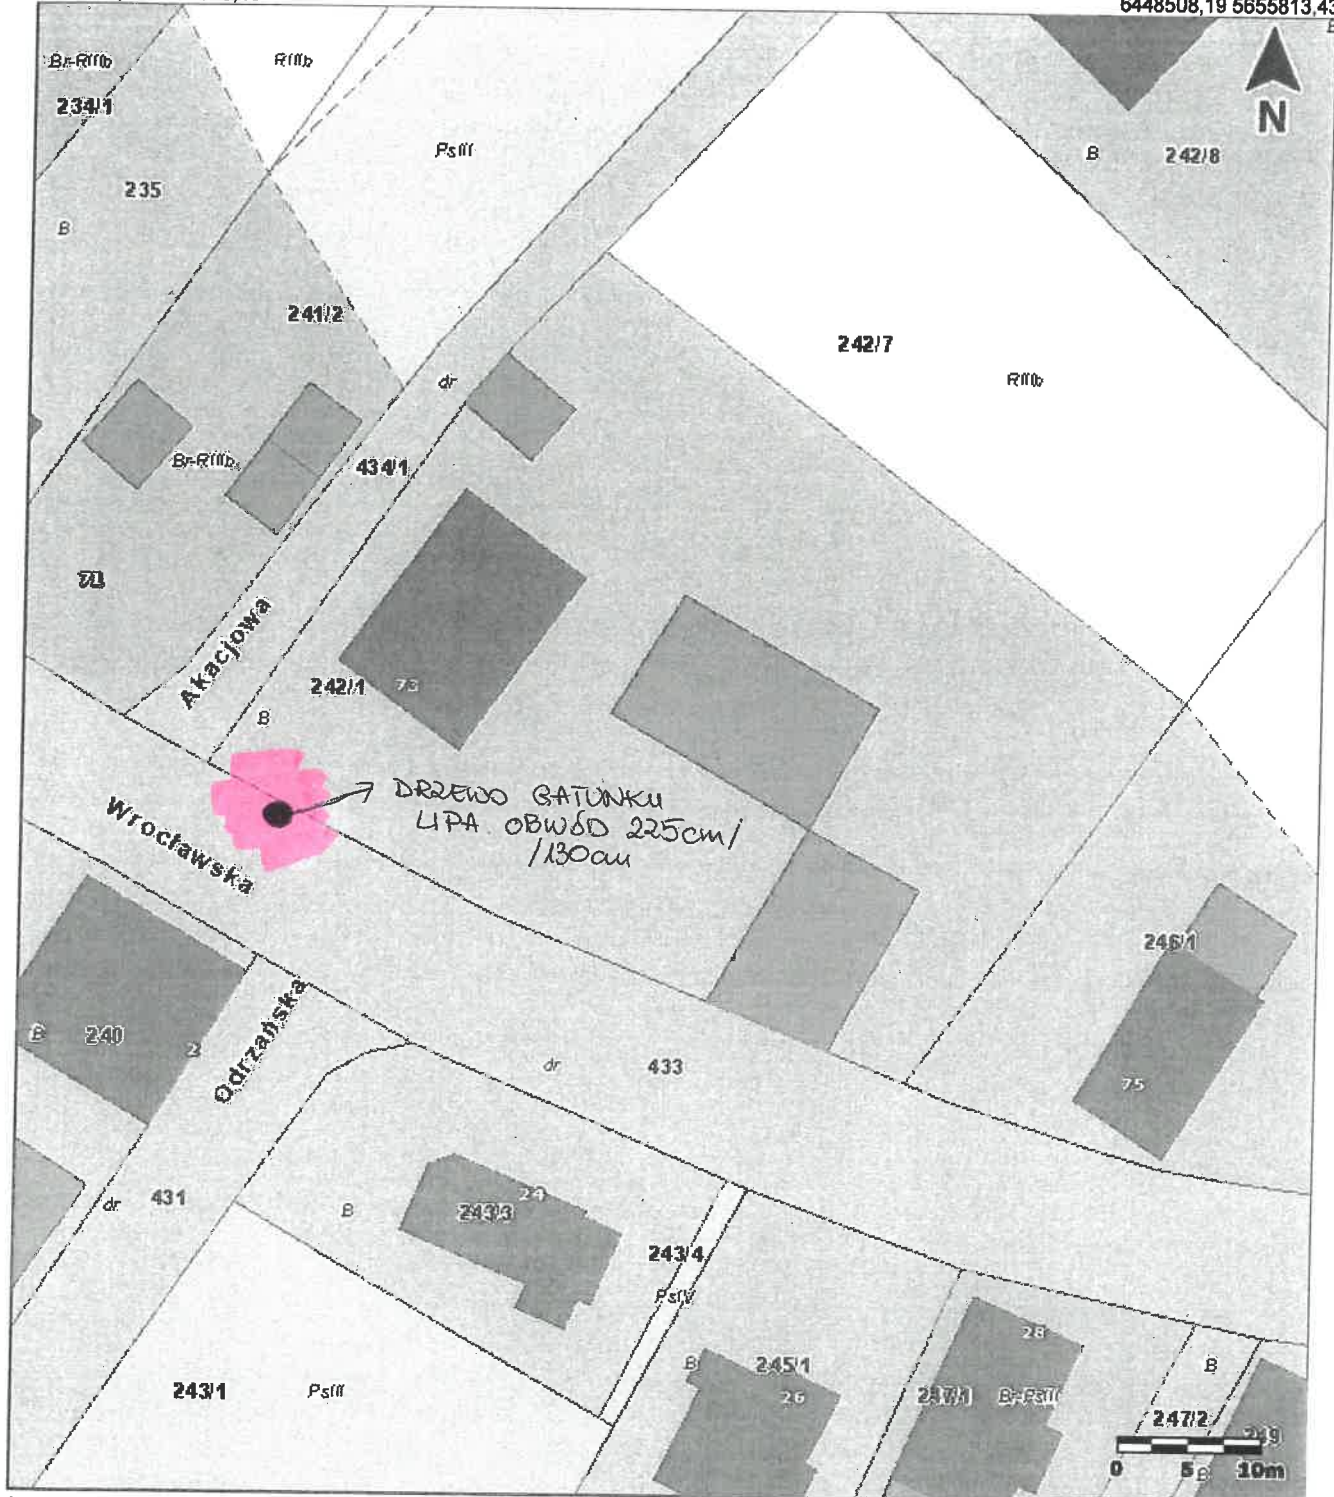

Mapa:
Moduł ogólny

1:250

CHRZĄSTAWA
MAŁA

6449031,68 5660712,08

6449076,66 5660712,08

6449031.68 5660660.49

6449076.66 5660660.49

Mapa: Moduł ogólny

RATOWICE

6448418,23 5655813,43

6448508,19 5655813,43

6448418,23 5655710,25

6448508,19 5655710,25

Uwaga: Ten wydruk ma charakter wyłącznie poglądowy i w żadnym razie nie może być traktowany jako dokument oficjalny.

© 2015 GISPartner, Wszystkie prawa zastrzeżone.

Mapa:
Moduł ogólny

1:500

CZERNICA

6446551,74 5657197,59

6446641,70 5657197,59

6446551.74 5657094.40

6446641.70 5657094.40